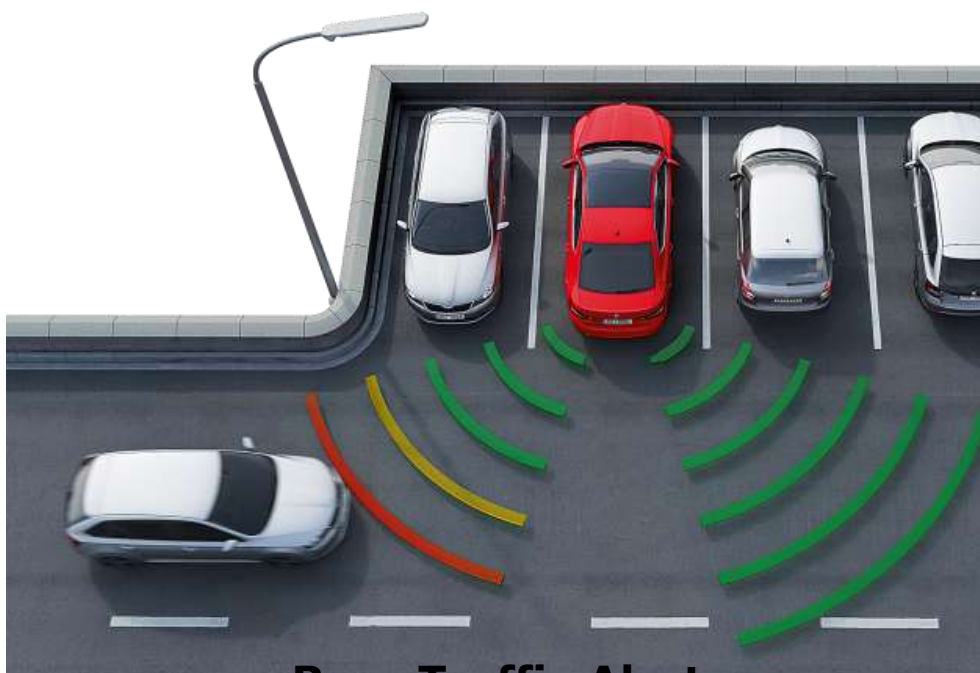

Studie VisionC

Výrazné světlomety

Vzhled kupé

Nová éra funkčnosti ...

Objemný zavazadlový prostor

Virtuální pedál a el. ovládané víko zavazadlového prostoru

Nová éra bezpečnosti ...

Rear Traffic Alert

(Asistent pro vyjíždění z parkovacího místa)

Tepelně tvarovaná ocel

Blind Spot Detect

(Asistent hlídání mrtvého úhlu)

Silné stránky ŠKODA Superb

Vyšší výkon motorů až o
25%

Všechny motory
s EU6

Snížení hmotnosti
až o 75 kg