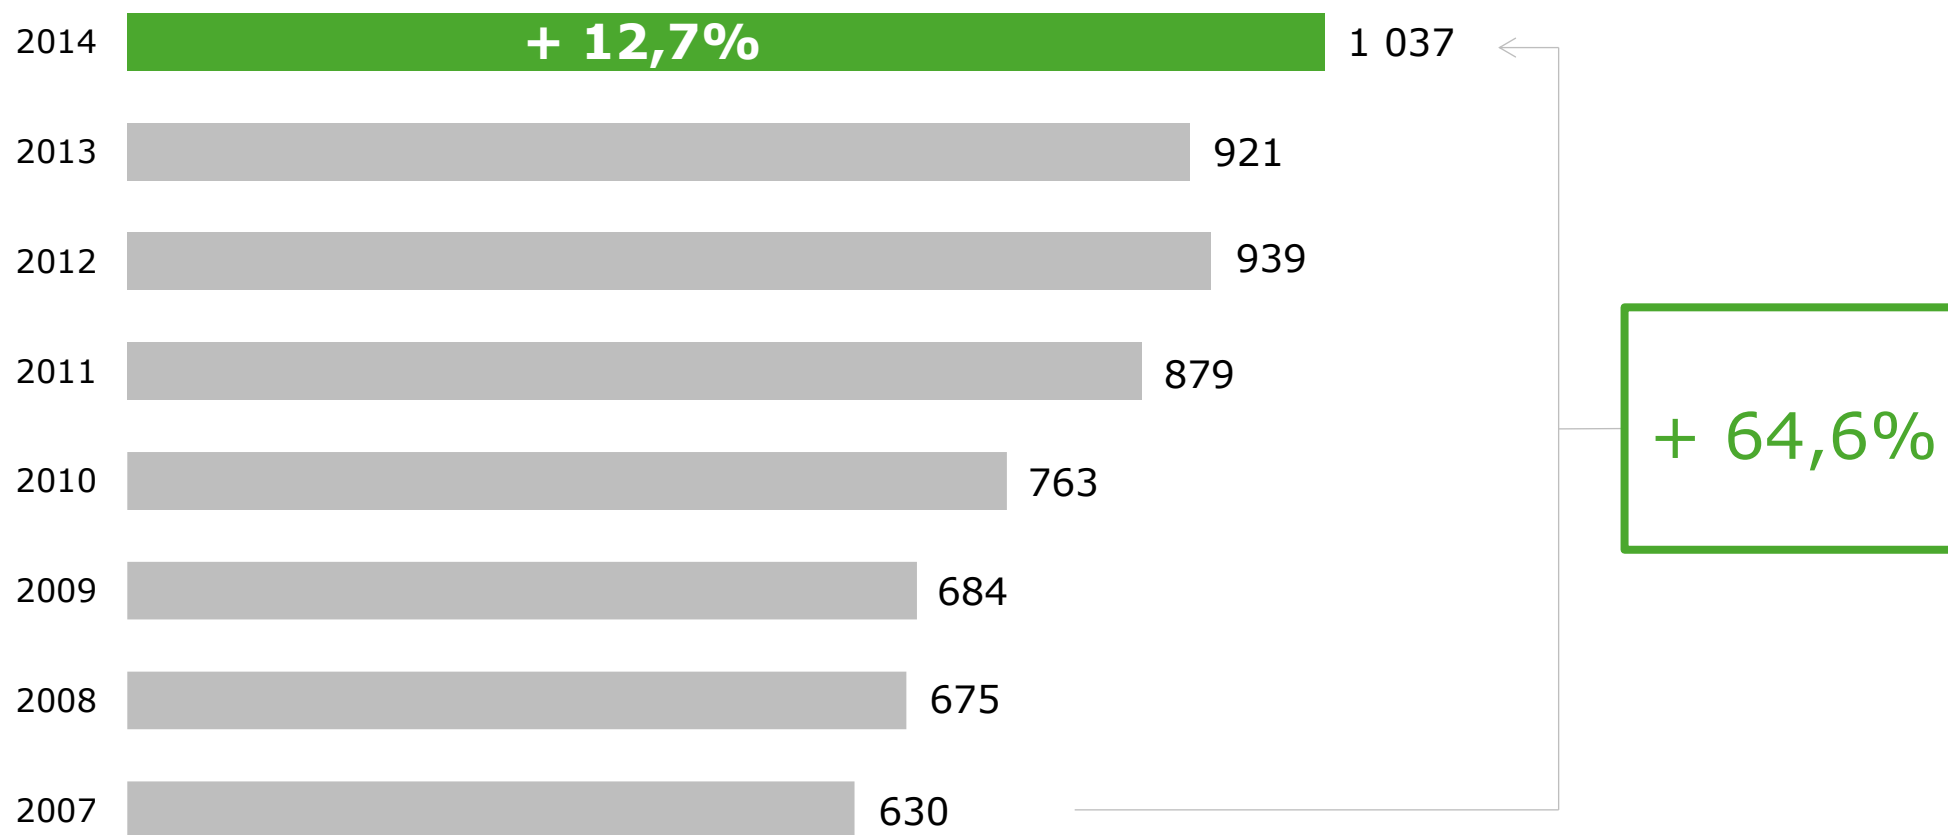

ŠKODA AUTO Česká republika

Ondřej Pospíšil

1. října 2015

Aktivní zastoupení na více než 100 trzích po celém světě

Automobily ŠKODA se vyrábějí v **7** zemích světa

5 286

prodejních a servisních partnerů

Přes 100

trhů na 5 světadílech

Dodávky zákazníkům

Údaje v tis.

SIMPLY CLEVER

ŠKODA

ŠKODA AUTO Česká republika

Atraktivní modelová paleta

Sedm modelových řad splňuje téměř všechny nároky a přání zákazníků