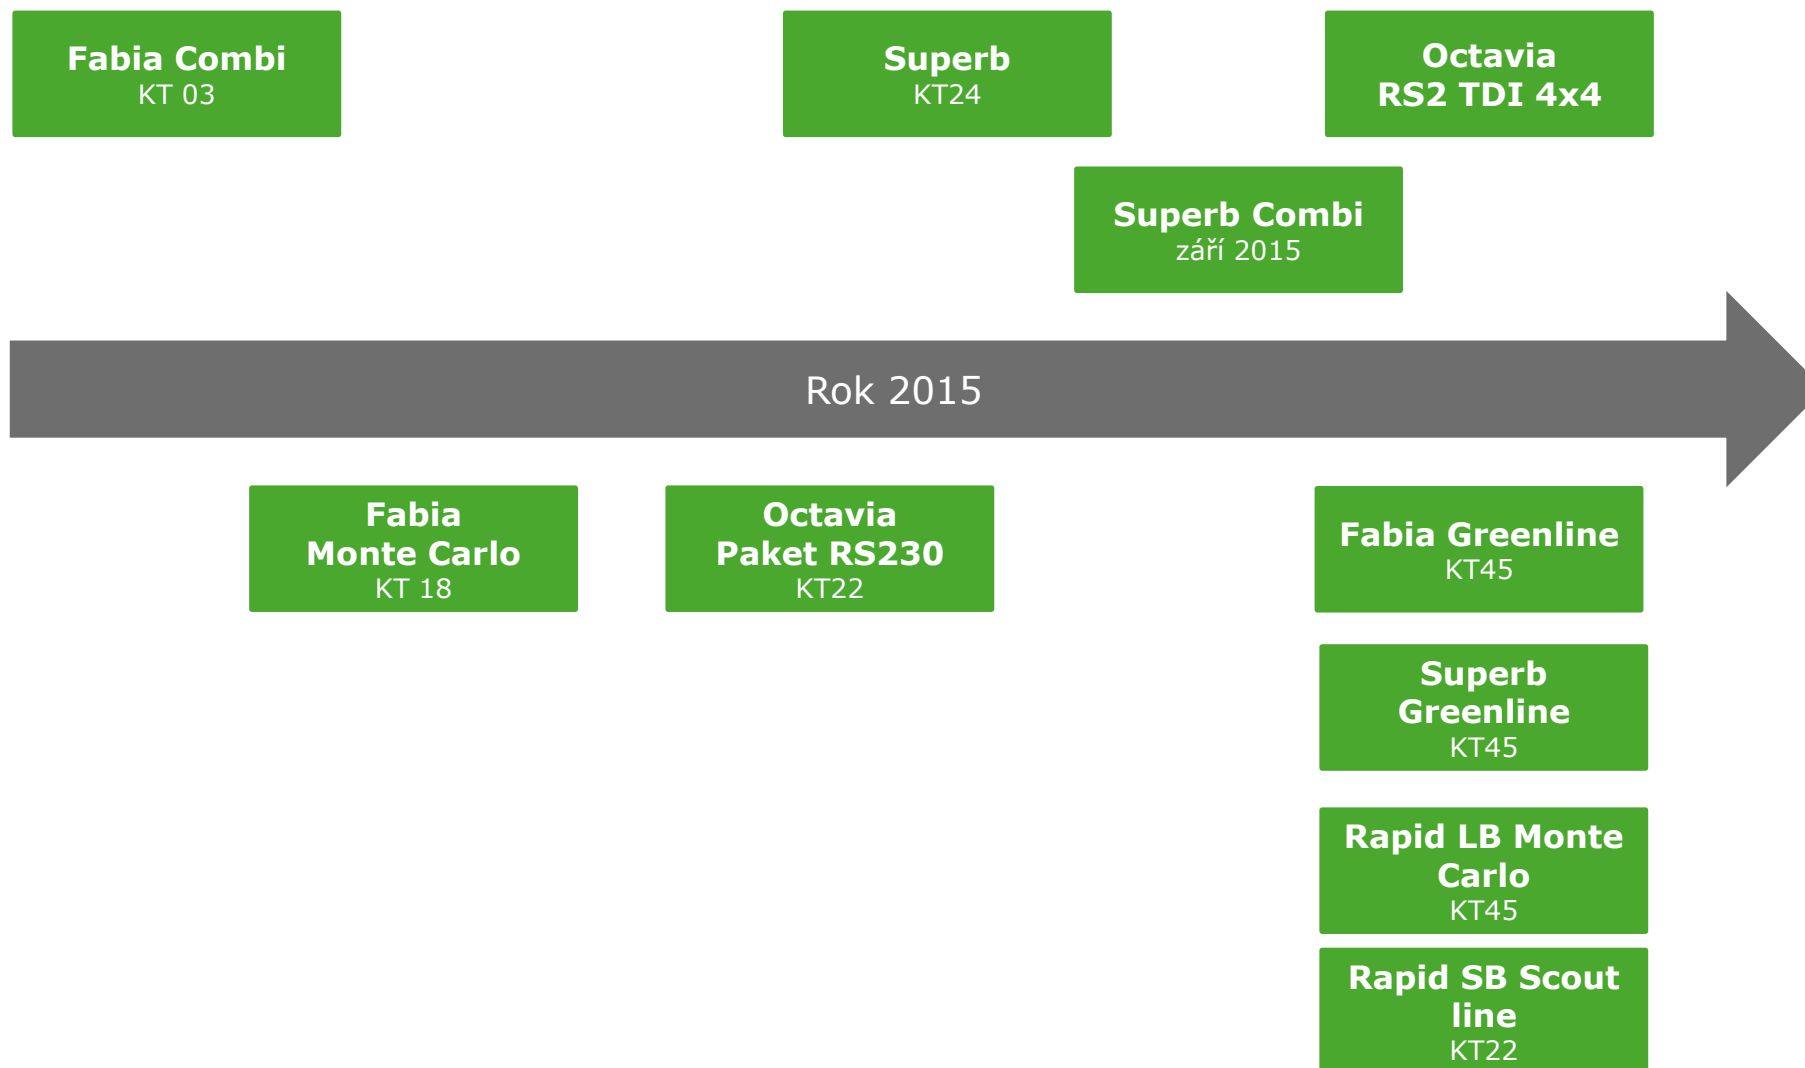

Nové produkty ŠKODA v r. 2015